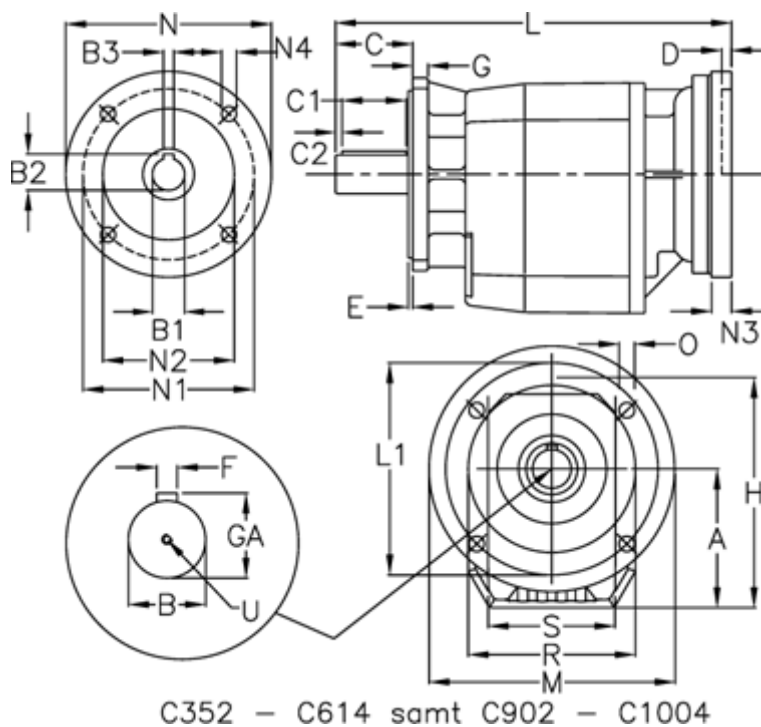

Varenummer: 4062030269640440

Beskrivelse: Tandhjulsgear C322UFC-26,9-P100B5-B51

Mål

A = 108	D = 4.5	L1 = 215	R = 180
B = 30	E = 3.5	M = 250	S = 130
B1 = 28	F = 8	N = 250	U = M10x22
B2 = 31.3	G = 12	N1 = 215	
B3 = 8	GA = 33	N2 = 180	
C = 60	H = 183	N3 = 0	
C1 = 50	K = 150	N4 = M12x16	
C2 = 5	L = 337	O = 14	